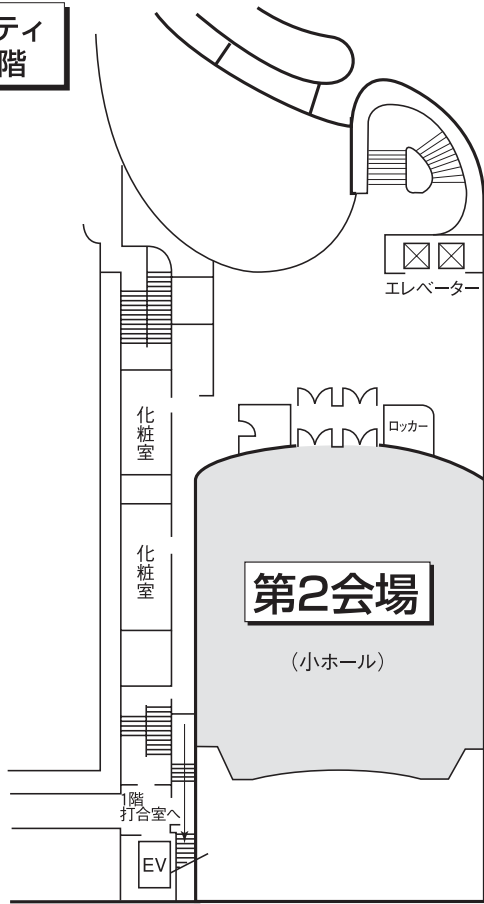

## 在来線で

## 在来線で

大宮駅

# 会場案内図

ソニックシティ  
ホール 2階

ソニックシティ  
ホール 4階

ソニックシティ  
ビル B1階

ソニックシティ  
ビル 4階

ソニックシティ  
ビル 7階