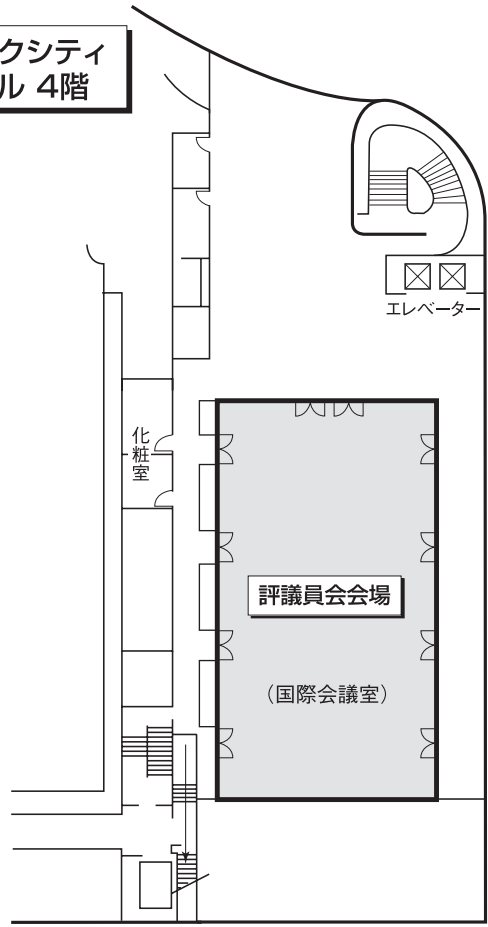

## 在来線で

## 在来線で

大宮駅

# 会場案内図

ソニックシティ  
ホール 2階

ソニックシティ  
ホール 4階

ソニックシティ  
ビル B1階

ソニックシティ  
ビル 4階

ソニックシティ  
ビル 7階