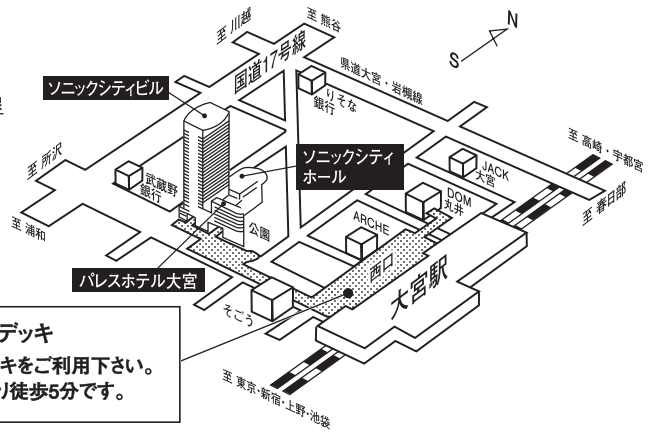

# 大宮ソニックシティへのアクセス

**歩行者デッキ**  
 ※会場はこのデッキをご利用下さい。  
 JR大宮駅西口より徒歩5分です。

## 新幹線で

## 在来線で