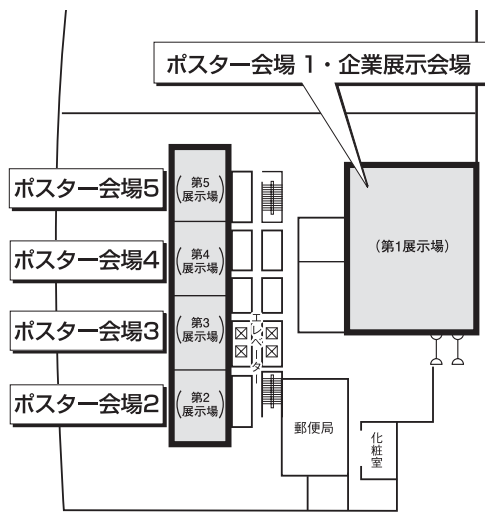

## 在来線で

大宮駅

# 会場案内図

ソニックシティ  
ホール 2階

ソニックシティ  
ホール 4階

ソニックシティ  
ビル B1階

ソニックシティ  
ビル 4階

ソニックシティ  
ビル 7階