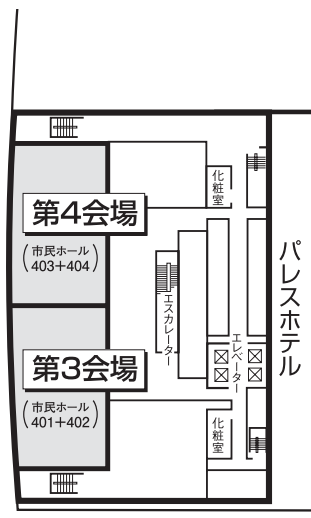

## 在来線で

大宮駅

# 会場案内図

ソニックシティ  
ホール 2階

ソニックシティ  
ホール 4階

ソニックシティ  
ビル B1階

ソニックシティ  
ビル 4階

ソニックシティ  
ビル 7階