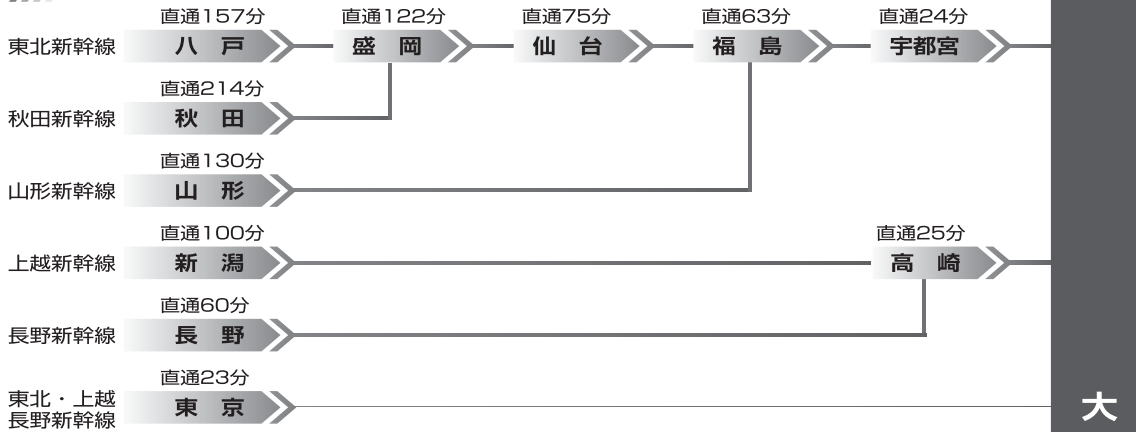

# 大宮ソニックシティへのアクセス

**歩行者デッキ**  
 ※会場はこのデッキをご利用下さい。  
 JR大宮駅西口より徒歩5分です。

## 新幹線で

## 在来線で