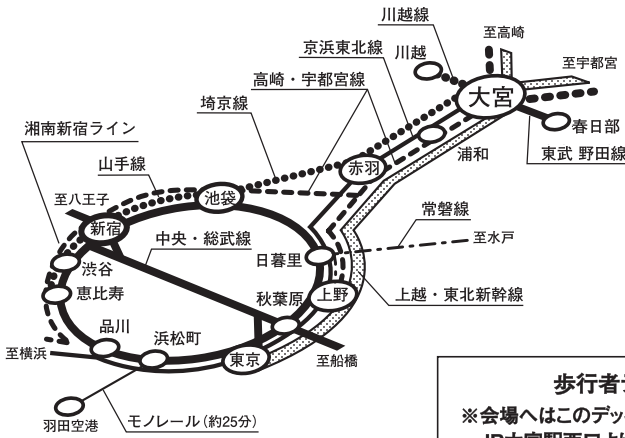

# 大宮ソニックシティへのアクセス

**歩行者デッキ**  
 ※会場はこのデッキをご利用下さい。  
 JR大宮駅西口より徒歩5分です。

## 新幹線で

## 在来線で

## 在来線で

大宮駅